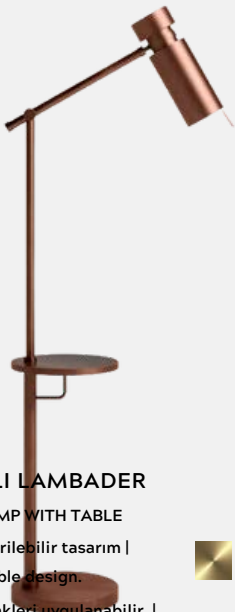

ARL2461

OPAL GLOP LAMBADER

OPAL GLOBE FLOOR LAMP

Kişiselleştirilebilir tasarım. |
Customizable design.

Ral kod renkleri uygulanabilir. |
Ral color codes can be applied.

ARL2462

SEHPALI LAMBADER

FLOOR LAMP WITH TABLE