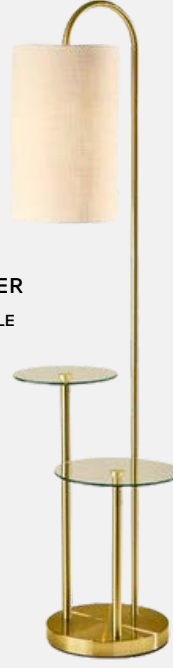

CAM SEHPALI LAMBADER

FLOOR LAMP WITH A GLASS TABLE

Kişiselleştirilebilir tasarım. |
Customizable design.

PVC renk kartelası uygulanabilir. |
PVC color palette can be applied

ARL2466