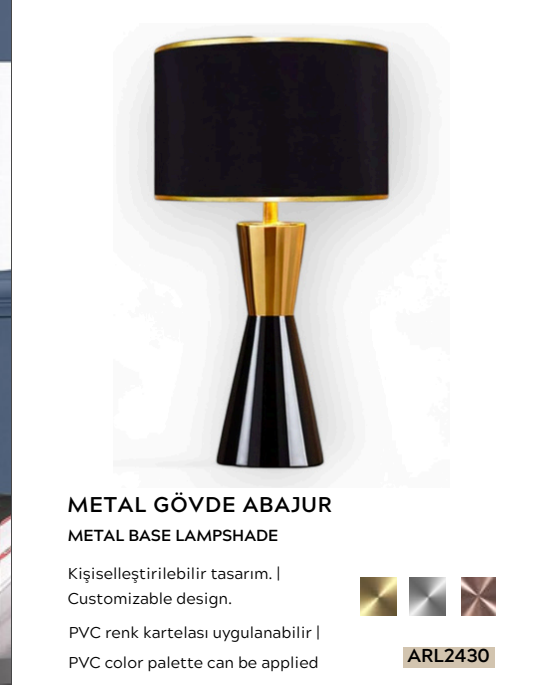

METAL GÖVDE ABAJUR
METAL BASE LAMPSHADE

Kişiselleştirilebilir tasarım. |
Customizable design.

PVC renk kartelası uygulanabilir |
PVC color palette can be applied

ARL2430