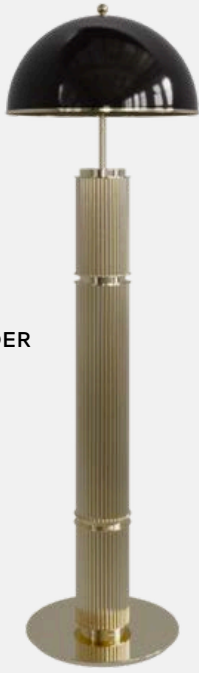

METAL GÖVDE LAMBADER

METAL BASE FLOOR LAMP

Kişiselleştirilebilir tasarım. |
Customizable design.

Ral kod renkleri uygulanabilir. |
Ral color codes can be applied.

ARL2474