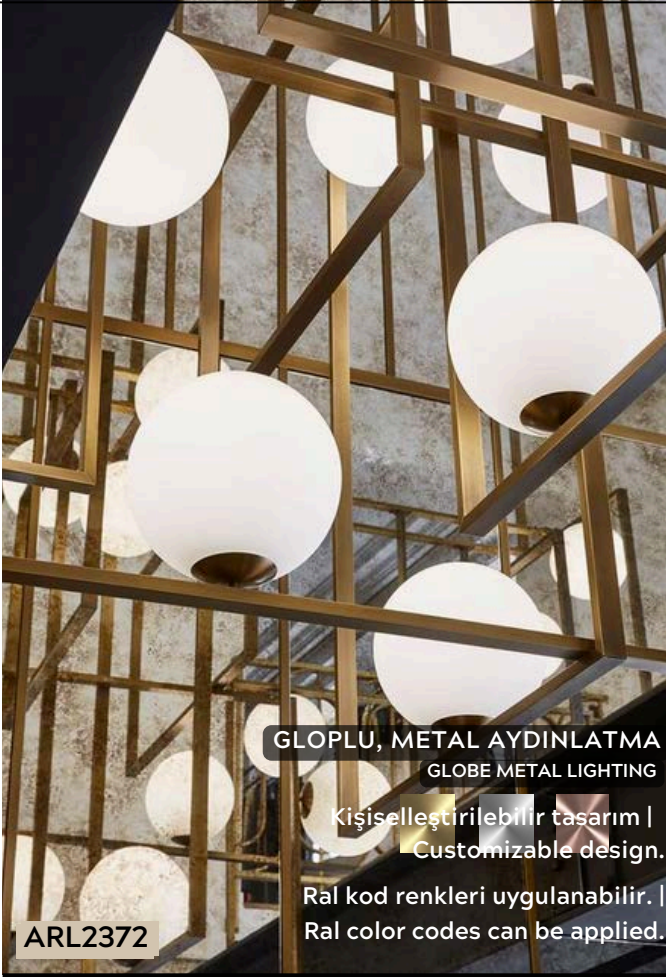

GLOPLU, METAL AYDINLATMA
GLOBE METAL LIGHTING

Kişiselleştirilebilir tasarım |
Customizable design.

Ral kod renkleri uygulanabilir. |
Ral color codes can be applied.

ARL2372