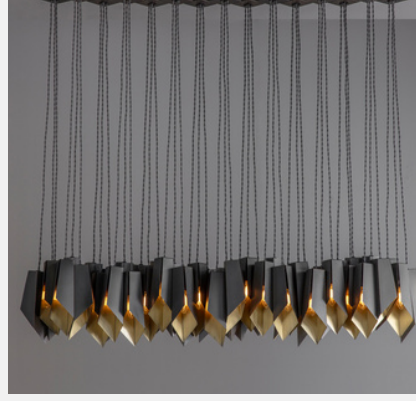

ÇOKLU SARKIT

MULTIPLE PENDANT

Kişiselleştirilebilir tasarım. |
Customizable design.

Ral kod renkleri uygulanabilir. |
Ral color codes can be applied.

ARL2085