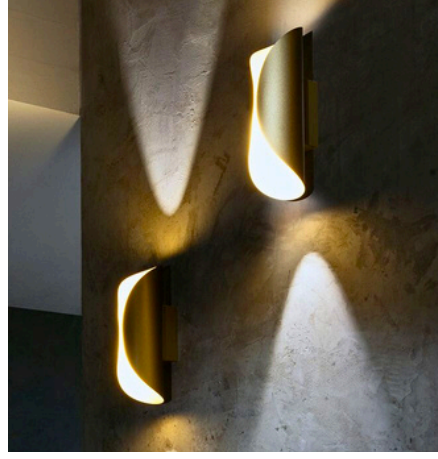

BÜKÜM APLİK
TWISTED WALL LIGHT

Kişiselleştirilebilir tasarım. |
Customizable design.

Ral kod renkleri uygulanabilir. |
Ral color codes can be applied.

ARL2239