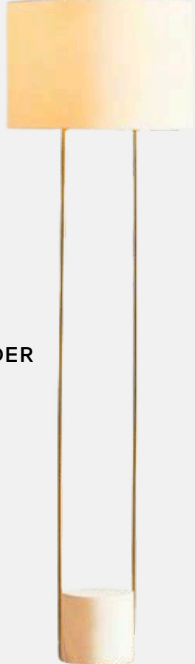

MERMER TABAN, LAMBADER

FLOOR LAMP WITH A MARBLE BASE

Kişiselleştirilebilir tasarım. |
Customizable design.

PVC renk kartelası uygulanabilir. |
PVC color palette can be applied.

ARL2471