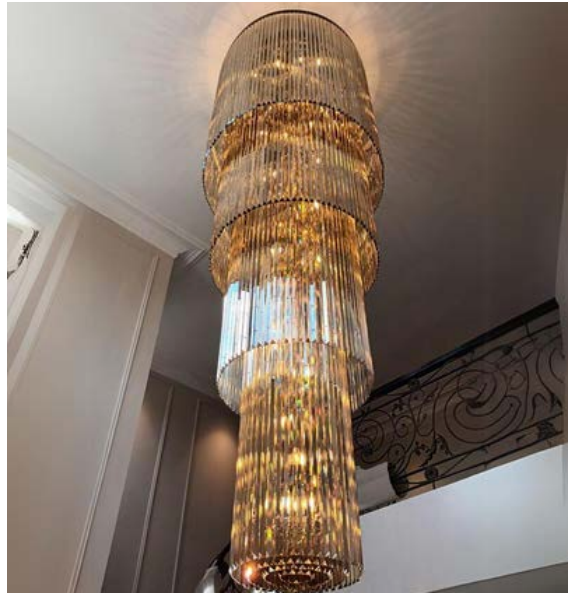

ARL2049

YUVARLAK FORM, KATLI KRİSTAL AVİZE
ROUND SHAPE, LAYERED CRYSTAL CHANDELIER

Kişiselleştirilebilir tasarım. |
Customizable design.

Ral kod renkleri uygulanabilir. |
RAL color codes can be applied.

ARL2050