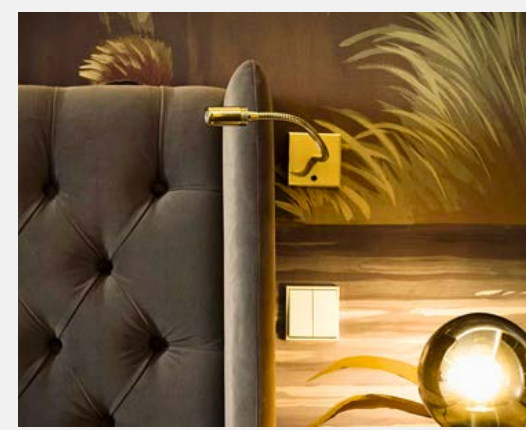

SİRALLİ OKUMA LAMBASI
SPIRAL READING LIGHT

Kişiselleştirilebilir tasarım. |
Customizable design.

Ral kod renkleri uygulanabilir. |
Ral color codes can be applied.

ARL2312