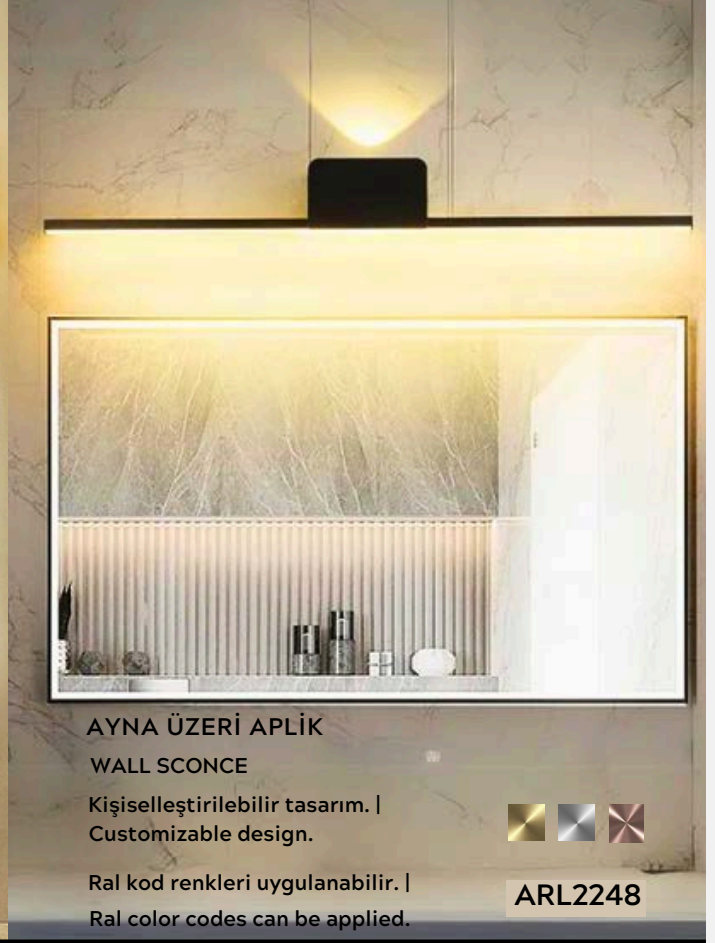

AYNA ÜZERİ APLİK

WALL SCNCE

Kişiselleştirilebilir tasarım. |
Customizable design.

Ral kod renkleri uygulanabilir. |
Ral color codes can be applied.

ARL2248

TABLO APLİK

CAGE PENDANT LIGHT WITH A HANGING CORD

Kişiselleştirilebilir tasarım. |
Customizable design.

Ral kod renkleri uygulanabilir. |
Ral color codes can be applied.

ARL2249