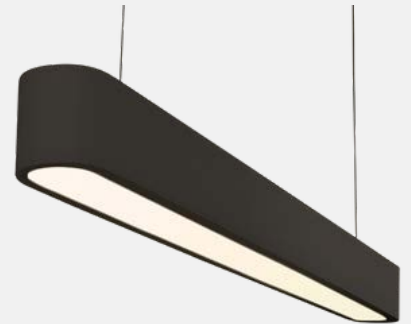

LINEAR SARKIT
LINEAR PENDANT

Kişiselleştirilebilir tasarım. |
Customizable design.

Ral kod renkleri uygulanabilir. |
Ral color codes can be applied.

ARL2337