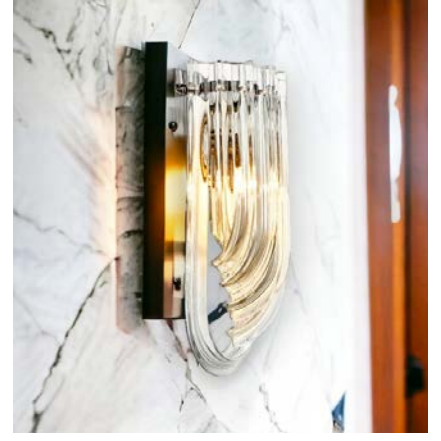

ÜFLEME CAM APLİK
BLOWN GLASS WALL LIGHT

Kişiselleştirilebilir tasarım. |
Customizable design.

Ral kod renkleri uygulanabilir. |
Ral color codes can be applied.

ARL2213