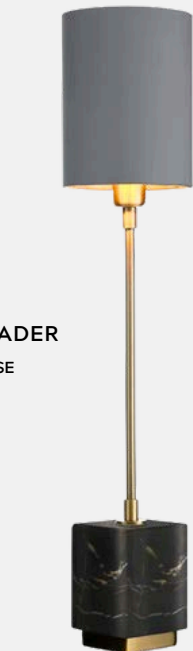

MERMER TABAN, LAMBADER

FLOOR LAMP WITH A MARBLE BASE

Kişiselleştirilebilir tasarım. |
Customizable design.

PVC renk kartelası uygulanabilir |
PVC color palette can be applied

ARL2480