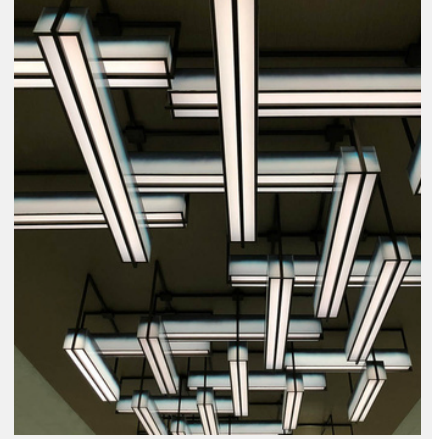

LINEAR SARKIT
LINEAR PENDANT

Kişiselleştirilebilir tasarım. |
Customizable design.

Ral kod renkleri uygulanabilir. |
Ral color codes can be applied.

ARL2334