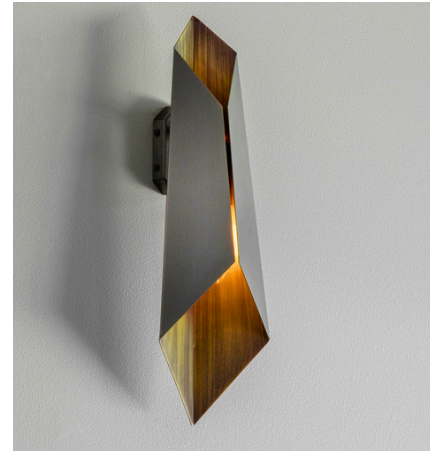

ARL2238

BÜKÜM APLİK
TWISTED WALL LIGHT

Kişiselleştirilebilir tasarım. |
Customizable design.

Ral kod renkleri uygulanabilir. |
Ral color codes can be applied.

ARL2239

BÜKÜM APLİK
TWISTED WALL LIGHT

Kişiselleştirilebilir tasarım. |
Customizable design.