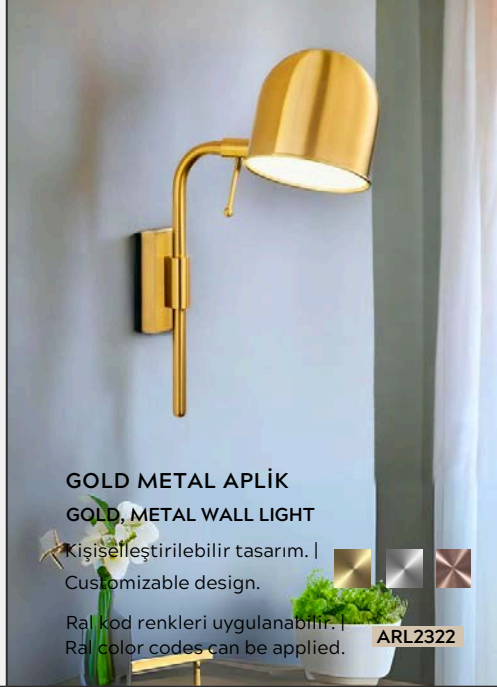

ARL2320

METAL APLİK
METAL WALL LIGHT

Kişiselleştirilebilir tasarım. |
Customizable design.

Ral kod renkleri uygulanabilir. |
Ral color codes can be applied.

ARL2321

GOLD METAL APLİK
GOLD, METAL WALL LIGHT

Kişiselleştirilebilir tasarım. |
Customizable design.