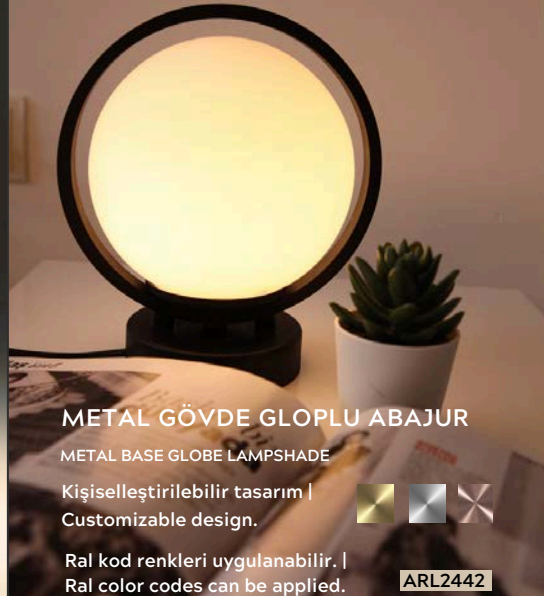

METAL GÖVDE GLOPLU ABAJUR

METAL BASE GLOBE LAMPSHADE

Kişiselleştirilebilir tasarım. |
Customizable design.

Ral kod renkleri uygulanabilir. |
Ral color codes can be applied.

ARL2442