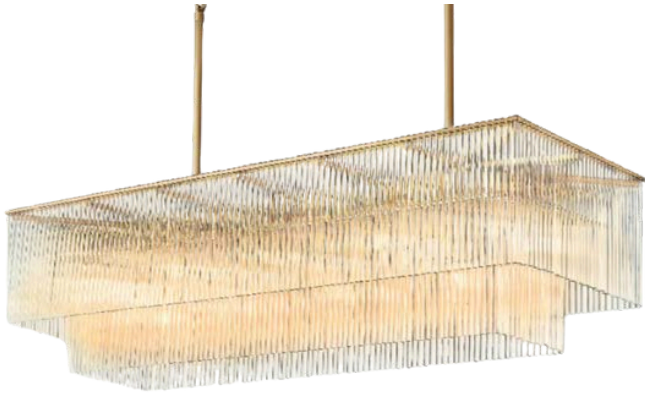

DİKDÖRTGEN FORM PLAKET TAŞ |
ÇUBUK CAM OPSİYONLU AVİZE

RECTANGULAR SHAPE PLAQUE STONE |
CHANDELIER WITH ROD GLASS OPTION

Kişiselleştirilebilir tasarım. |
Customizable design.

Ral kod renkleri uygulanabilir. |
RAL color codes can be applied.

ARL2045