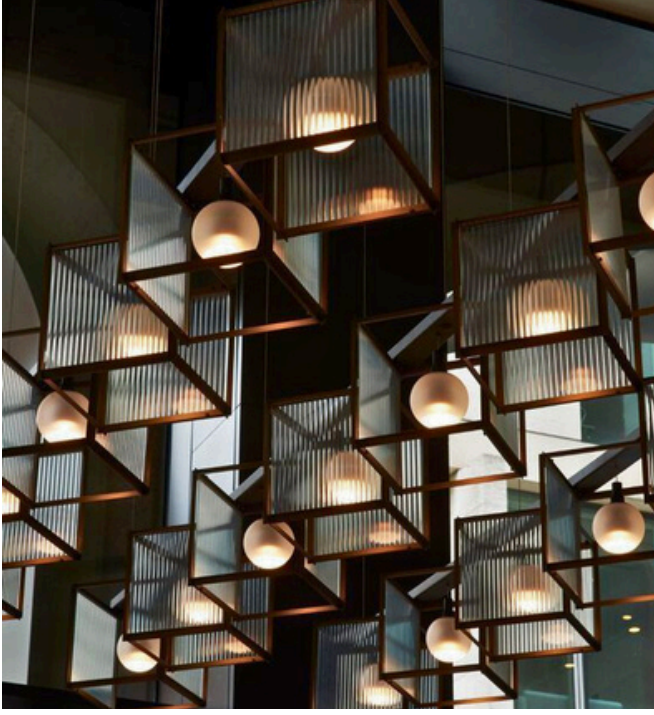

Ral kod renkleri uygulanabilir. |
Ral color codes can be applied.

ARL2375

CAM VE GLOPLU GEOMETRİK FORM AVİZE
GLASS AND GLOBE GEOMETRIC CHANDELIER

Kişiselleştirilebilir tasarım |
Customizable design.

Ral kod renkleri uygulanabilir. |
Ral color codes can be applied.