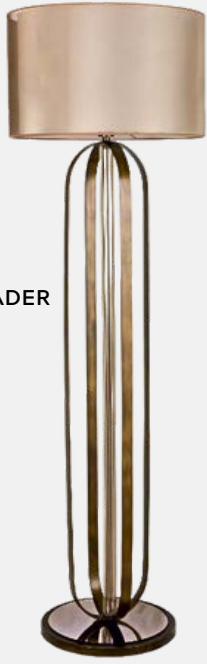

ARL2465

CAM SEHPALI LAMBADER

FLOOR LAMP WITH A GLASS TABLE

Kişiselleştirilebilir tasarım. |
Customizable design.

PVC renk kartelası uygulanabilir. |
PVC color palette can be applied

ARL2466

METAL GÖVDE, LAMBADER