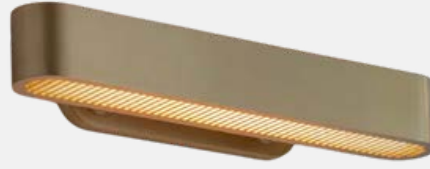

Kişiselleştirilebilir tasarım. |
Customizable design.

Ral kod renkleri uygulanabilir. |
Ral color codes can be applied.

ARL2233