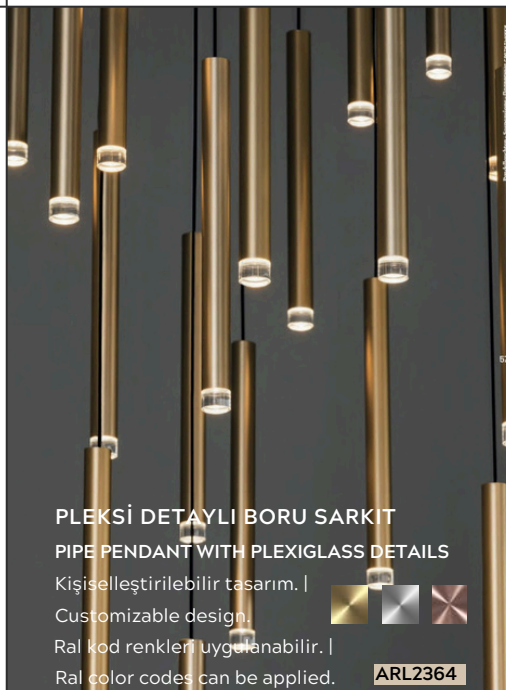

ARL2362

MAT GOLD BORU SARKIT
MATTE GOLD PIPE PENDANT LIGHT

Kişiselleştirilebilir tasarım. |
Customizable design.

Ral kod renkleri uygulanabilir. |
Ral color codes can be applied.

ARL2363

PLEKSİ DETAYLI BORU SARKIT
PIPE PENDANT WITH PLEXIGLASS DETAILS