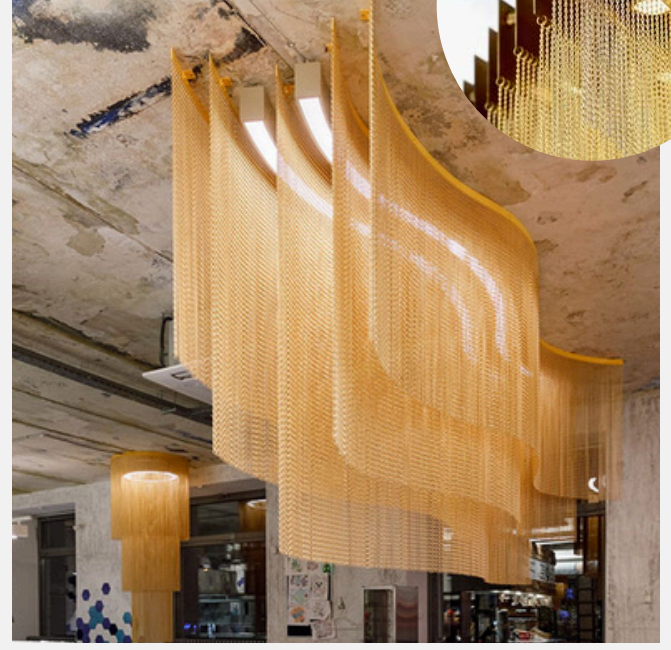

ARL2380

LINEAR & ZİNCİR AVİZE
LINEAR AND CHAIN CHANDELIER

Kişiselleştirilebilir tasarım |
Customizable design.

Ral kod renkleri uygulanabilir. |
Ral color codes can be applied.

ARL2381

CAM PLAKA, METAL AVİZE
GLASS PLATE, METAL CHANDELIER