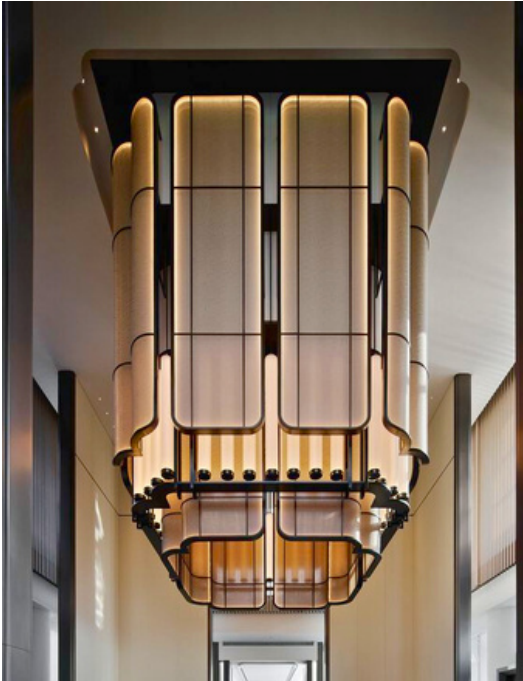

ARL2384

ŞAPKALI, ÇALI AVİZE

CHANDELIER WITH SHADES

Kişiselleştirilebilir tasarım |
Customizable design.

Ral kod renkleri uygulanabilir. |
Ral color codes can be applied.

ARL2385

LED BORU VE PVC DETAYLI AVİZE