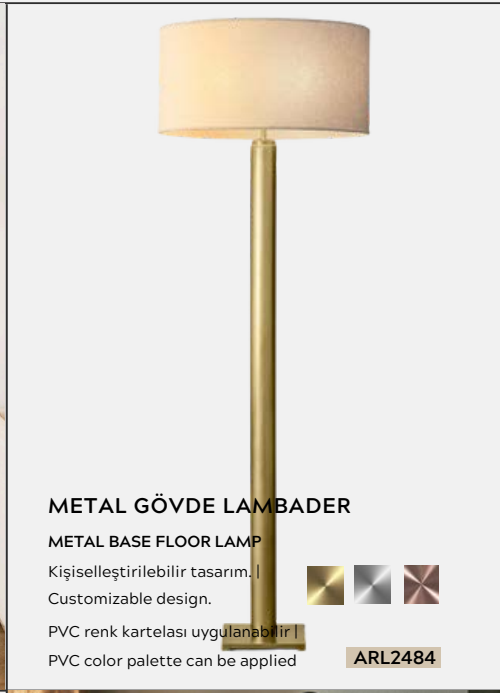

ARL2482

AÇIK GLOP METAL LAMBADER

OPEN GLOBE METAL FLOOR LAMP

Kişiselleştirilebilir tasarım. |
Customizable design.

Ral kod renkleri uygulanabilir. |
Ral color codes can be applied.

ARL2483

METAL GÖVDE LAMBADER