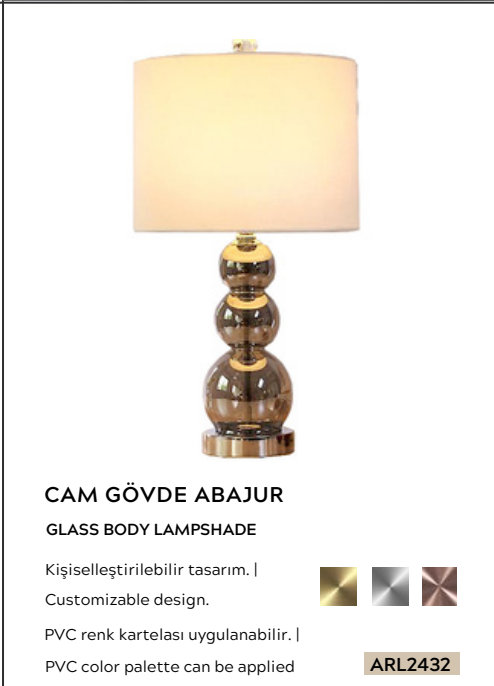

ARL2430

CAM GÖVDE ABAJUR
GLASS BODY LAMPSHADE

Kişiselleştirilebilir tasarım. |
Customizable design.

PVC renk kartelası uygulanabilir. |
PVC color palette can be applied

ARL2431

CAM GÖVDE ABAJUR
GLASS BODY LAMPSHADE