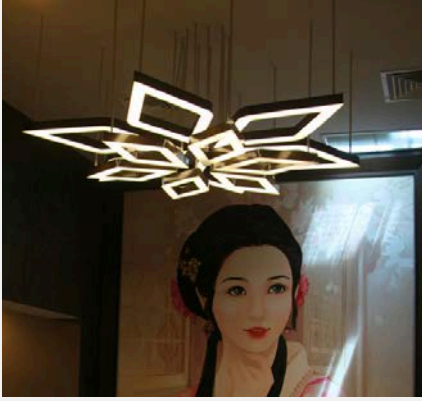

DİLİM, LINEAR SARKIT
SLICE, LINEAR PENDANT

Kişiselleştirilebilir tasarım. |
Customizable design.

Ral kod renkleri uygulanabilir. |
Ral color codes can be applied.

ARL2341