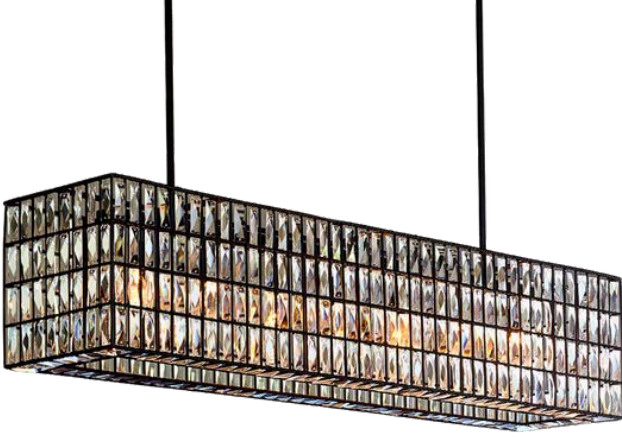

KRİSTAL AVİZE

CRYSTAL CHANDELIER

Kişiselleştirilebilir tasarım. |
Customizable design.

Ral kod renkleri uygulanabilir. |
RAL color codes can be applied.

ARL2059