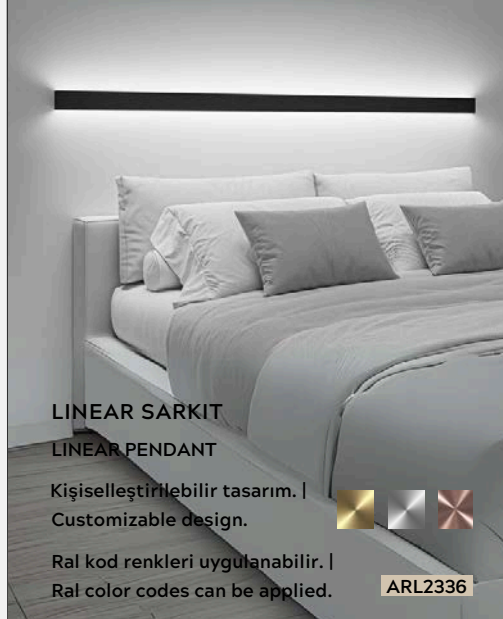

ARL2334

LINEAR SARKIT
LINEAR PENDANT

Kişiselleştirilebilir tasarım. |
Customizable design.

Ral kod renkleri uygulanabilir. |
Ral color codes can be applied.

ARL2335

LINEAR SARKIT
LINEAR PENDANT

Kişiselleştirilebilir tasarım. |
Customizable design.