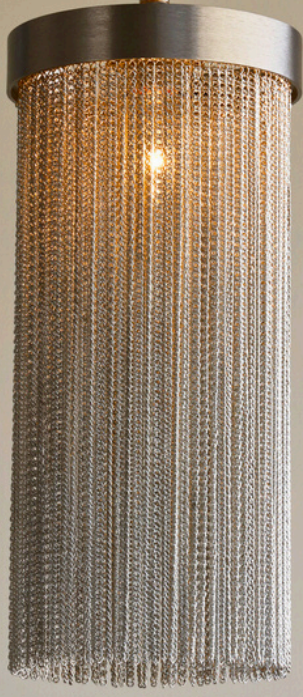

METAL

Kişiselleştirilebilir tasarım. |
Customizable design.

Ral kod renkleri uygulanabilir. |
Ral color codes can be applied.

ARL2177