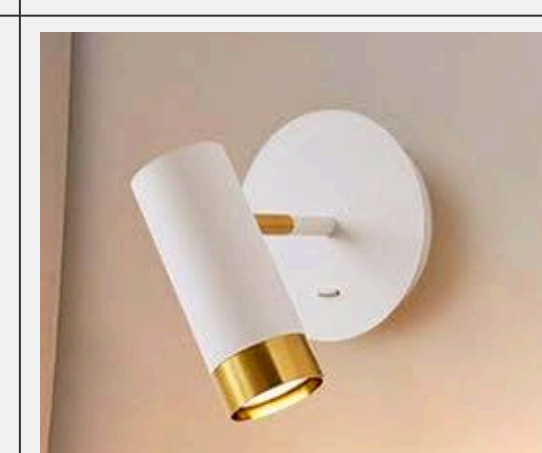

YATAK BAŞI OKUMA LAMBASI
HEADBOARD READING LIGHT

Kişiselleştirilebilir tasarım. |
Customizable design.

Ral kod renkleri uygulanabilir. |
Ral color codes can be applied.

ARL2317