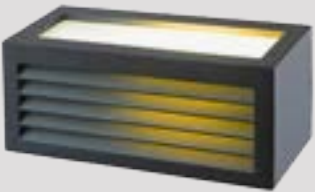

ARL2512

Metal/Alüminyum Gövde Elektrostatik Toz Boya.

Metal Aluminum Profil Frame Electrostatic Powder Coating.