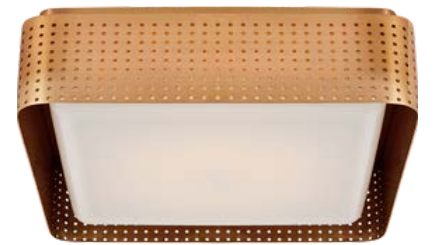

METAL PLOFONYER
METAL PLAFOND

Kişiselleştirilebilir tasarım. |
Customizable design.

Ral kod renkleri uygulanabilir. |
Ral color codes can be applied.

ARL2101