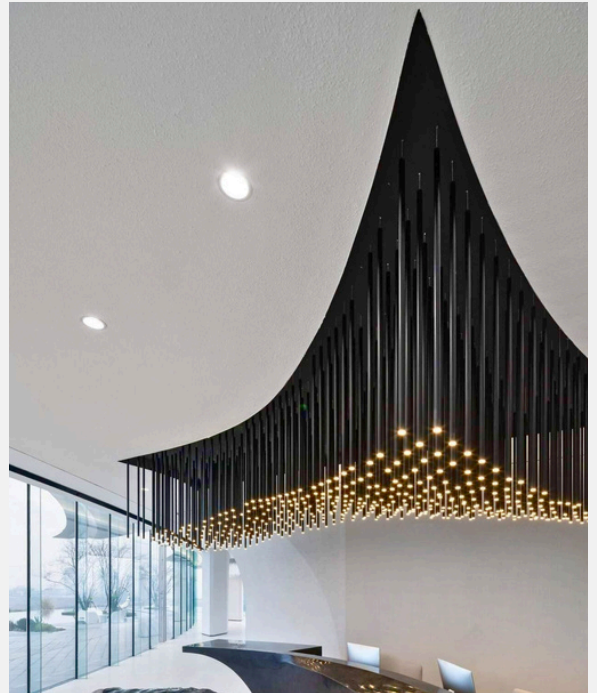

ARL2366

TABLALI BORU SARKİT PLATE TUBE PENDANT

Kişiselleştirilebilir tasarım |
Customizable design.

Ral kod renkleri uygulanabilir. |
Ral color codes can be applied.

ARL2367

BORU SARKİT TUBE PENDANT

Kişiselleştirilebilir tasarım |
Customizable design.