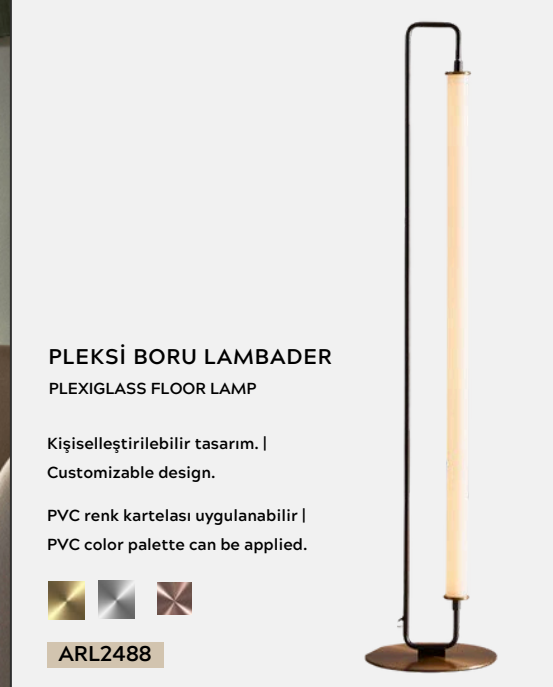

ARL2486

PVC, METAL GÖVDE LAMBADER

OPEN GLOBE METAL FLOOR LAMP

Kişiselleştirilebilir tasarım. |
Customizable design.

PVC renk kartelası uygulanabilir. |
PVC color palette can be applied.

ARL2487

PLEKSİ BORU LAMBADER