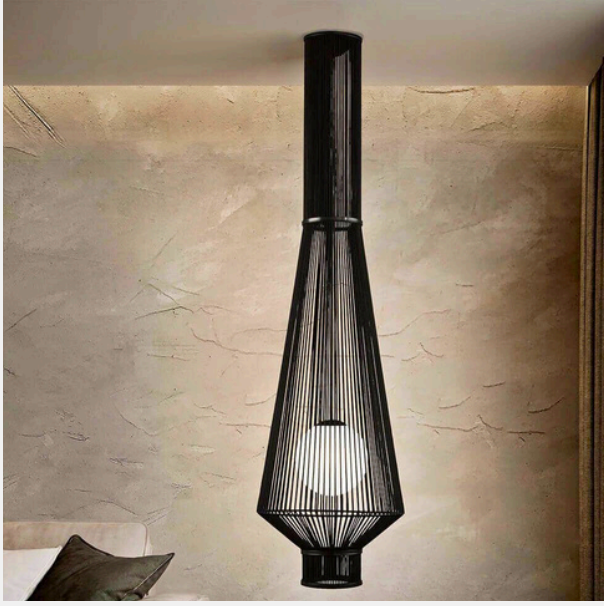

SARKITLAR

PENDANTS

GLOPLU İP SARKIT
STRING-WRAPPED PENDANT LIGHT

Kişiselleştirilebilir tasarım. |
Customizable design.

Ral kod renkleri uygulanabilir. |
Ral color codes can be applied.

ARL2181