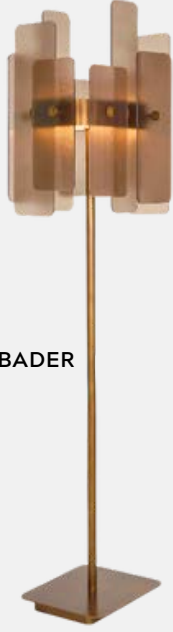

PLEKSİ DETAYLI LAMBADER

PLEXI DETAILED FLOOR LAMP

Kişiselleştirilebilir tasarım. |
Customizable design.

Ral kod renkleri uygulanabilir. |
Ral color codes can be applied.

ARL2457