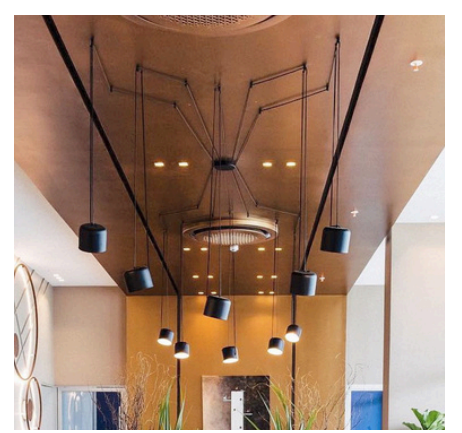

ÖRÜMCEK SIVAMA SARKIT
SPIDER PENDANT LIGHT

Kişiselleştirilebilir tasarım. |
Customizable design.

Ral kod renkleri uygulanabilir. |
Ral color codes can be applied.

ARL2110